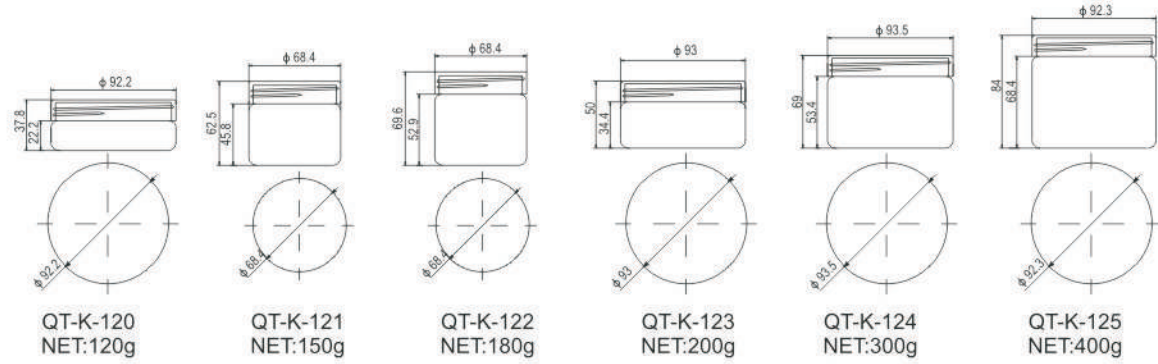

各种铝盖KINDS OF ALUMINUM LIDS