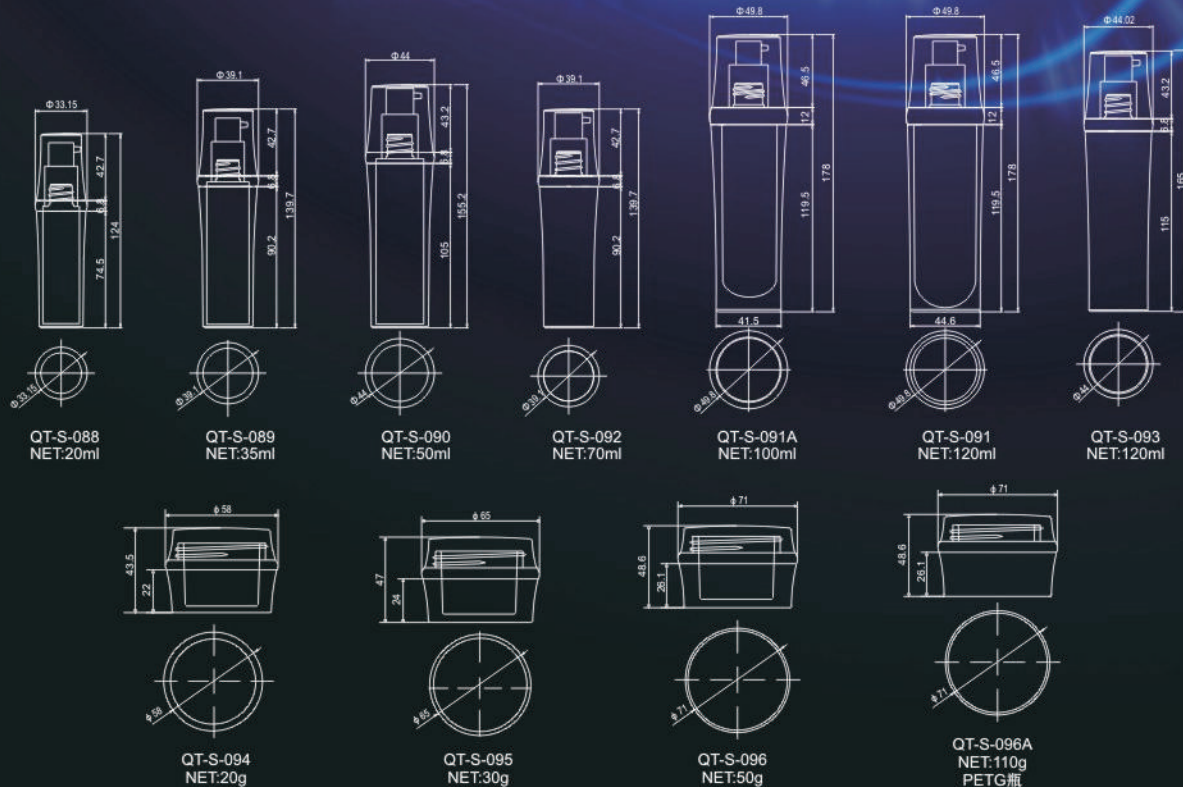

ROUND ACRYL SERIES

亚克力圆瓶系列

奇天容器 · 塑造完美
Plastic package Make beauty.