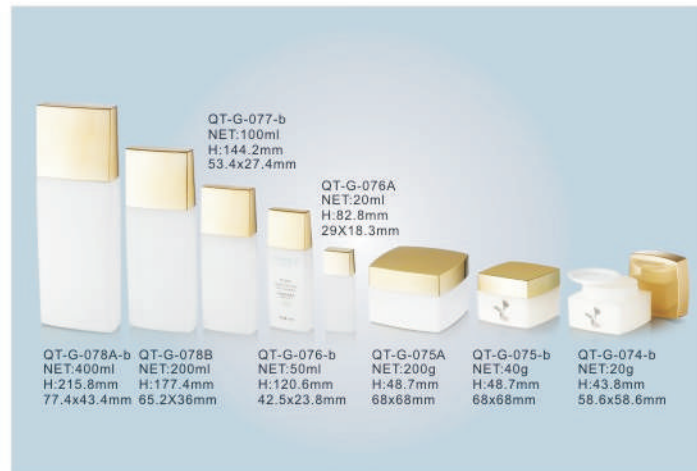

PP&PE SERIES(FLAT&SQUARE BOTTLES)
PP&PE(扁、方瓶)系列