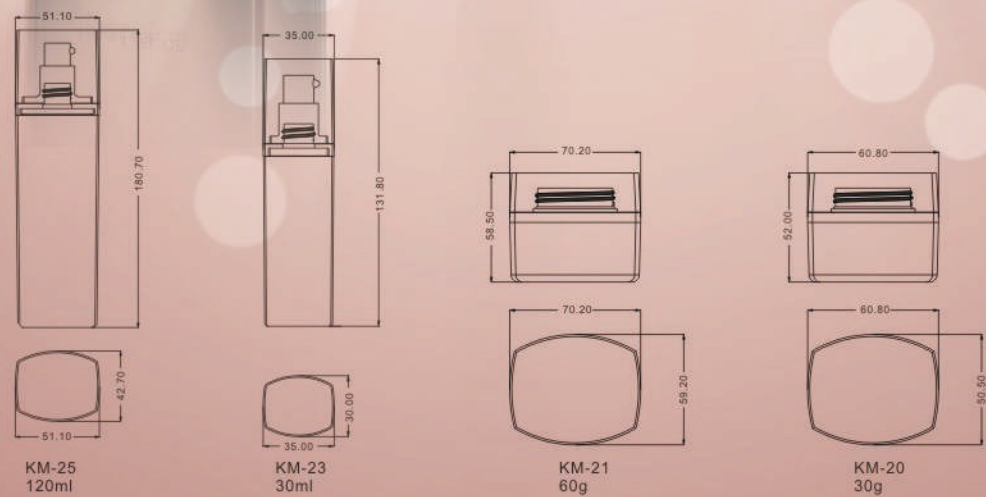

SQUARE ACRYL SERIES

亚克力方瓶系列

奇天容器 · 塑造完美
Plastic package Make beauty.