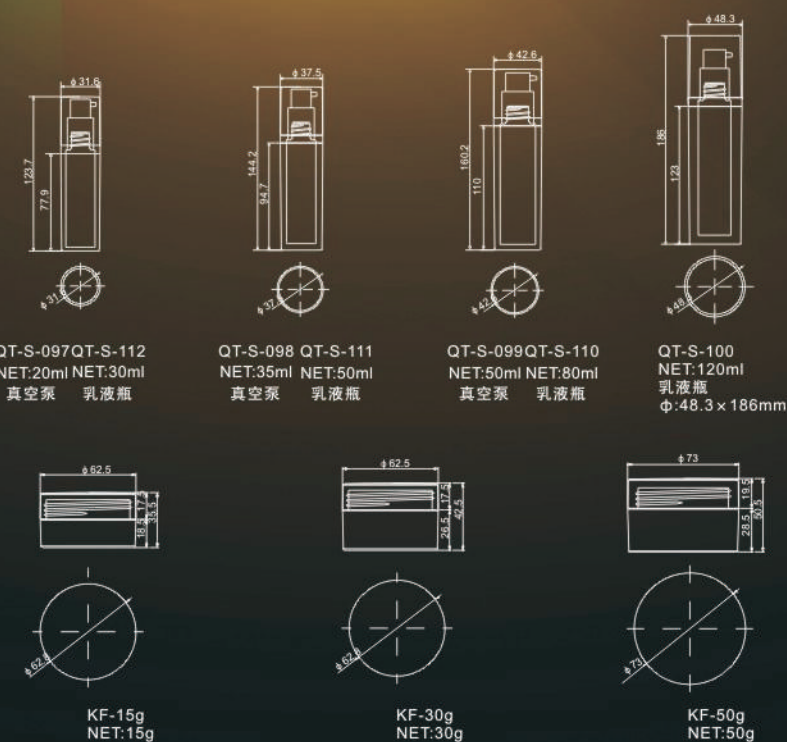

ROUND ACRYL SERIES

亚克力圆瓶系列

奇天容器 · 塑造完美
Plastic package · Make beauty.