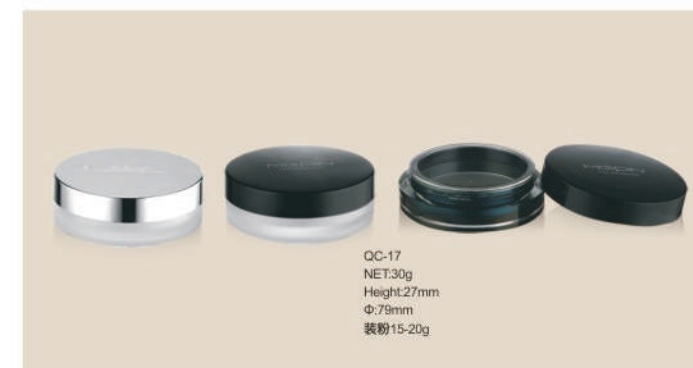

ROUND ACRYL SERIES
亚克力圆瓶系列

ROUND ACRYL SERIES
亚克力圆瓶系列