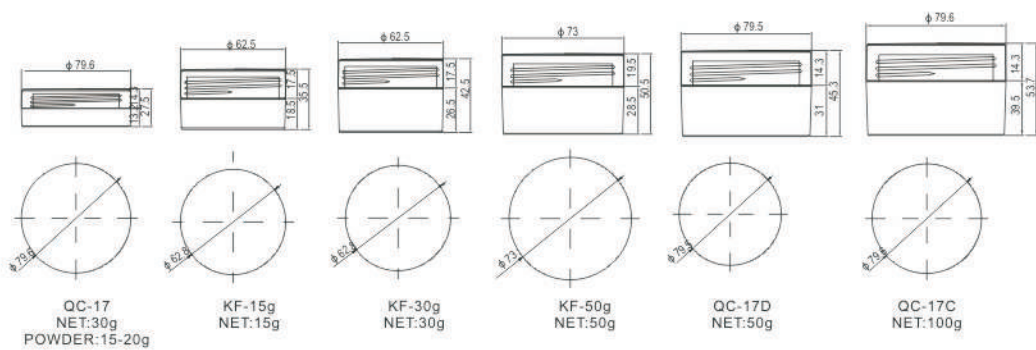

ROUND ACRYL SERIES
亚克力圆瓶系列

ROUND ACRYL SERIES
亚克力圆瓶系列