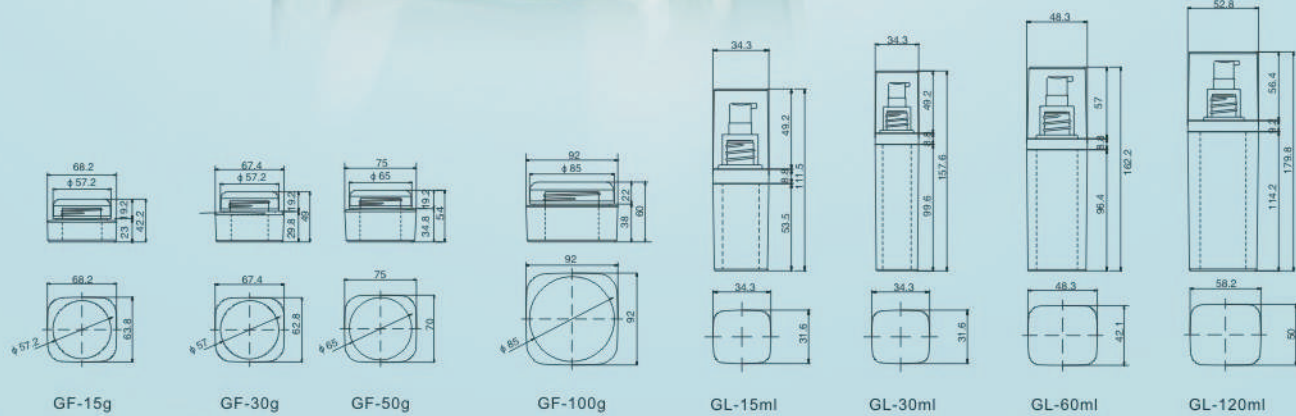

SQUARE ACRYL SERIES

亚克力方瓶系列

奇天容器 · 塑造完美
Plastic package Make beauty.