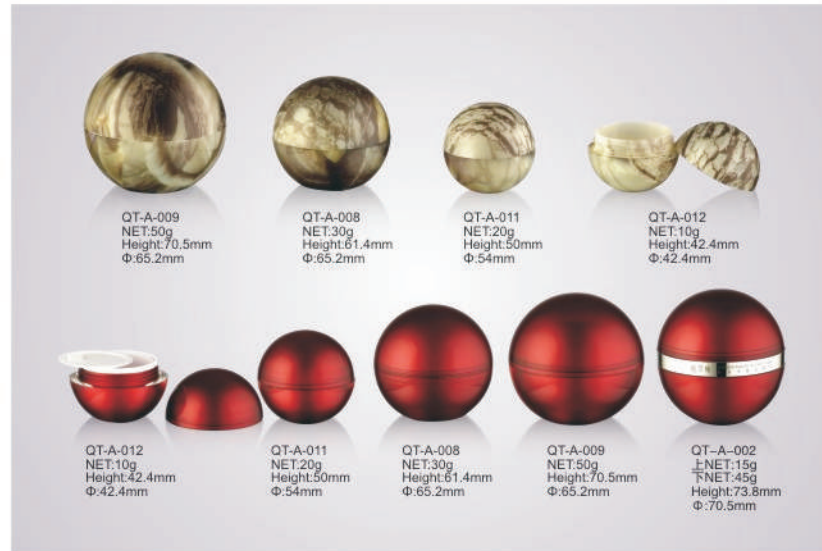

## ROUND / TRIANGLE ACRYL SERIES 亚克力圆瓶、三角瓶系列

ROUND BALL ACRYL CREAM, LOTION BOTTLE SERIES  
圆球亚克力膏霜、乳液瓶系列

ROUND BALL ACRYL CREAM, LOTION BOTTLE SERIES  
圆球亚克力膏霜、乳液瓶系列

ROUND BALL ACRYL CREAM、LOTION BOTTLE SERIES  
圆球亚克力膏霜、乳液瓶系列