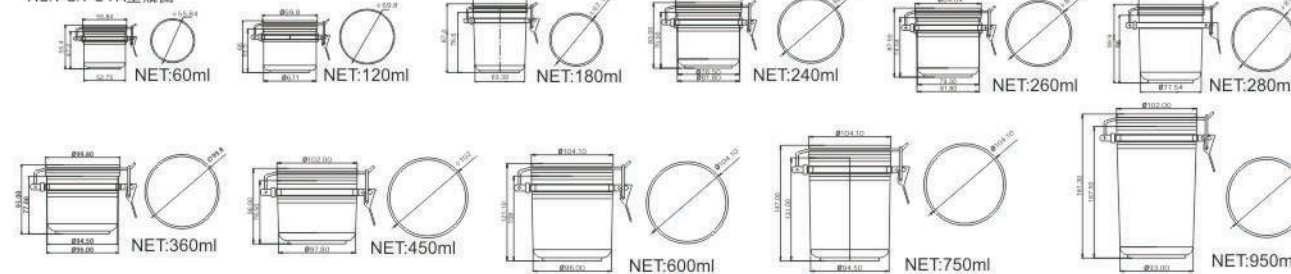

CODE	T-1	T-2	T-3	T-4	T-5	T-11	T-12	T-13	T-13A	T-14
容量	450ml	600ml	750ml	950ml	1700ml	60ml	120ml	240ml	260ml	360ml
高度	96mm	125mm	148mm	185mm	315mm	56mm	66mm	82mm	87mm	94mm
口径	141mm	141mm	141mm	141mm	146mm	75mm	96mm	116mm	116mm	137mm

AS/PS/PCTA 塑瓶图