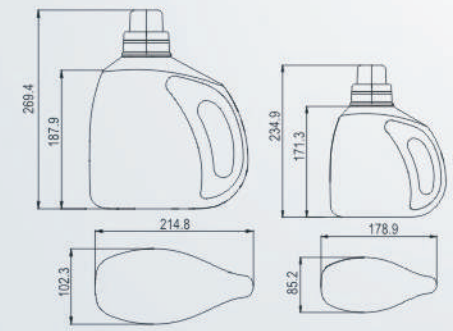

QT-X-121 2300-2500ml
QT-X-120 1300ml