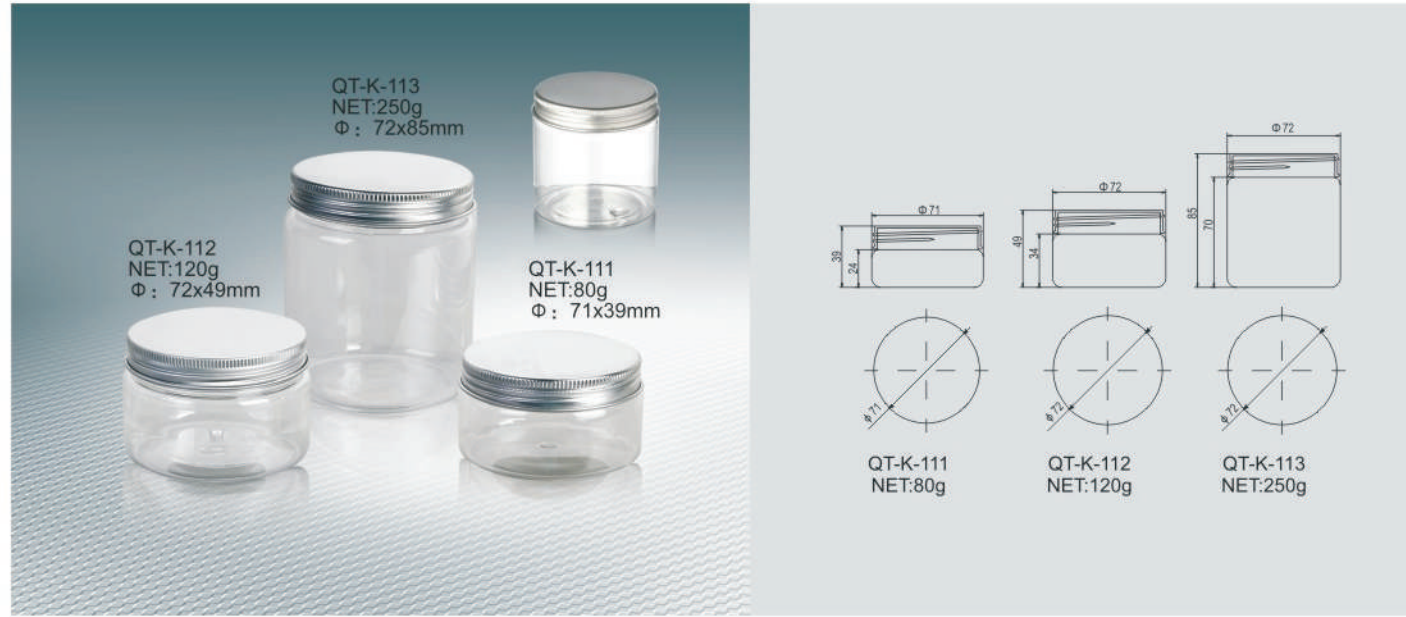

各种铝盖KINDS OF ALUMINUM LIDS